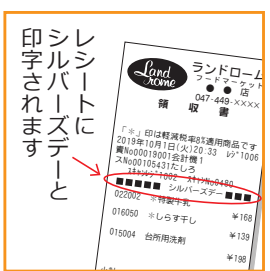

毎週 **火曜・土曜** 実施

満60歳以上の方ならどなたでも
会員登録いただけます

会員登録手数料無料

うまうま

シルバースデー

※お酒類・たばこ・各種商品券類
雑誌類・自動販売機商品・店頭催事
テナント等でのお買物は
対象外となります

レシートが税込21,600円分集まったら

商品券 1,000円プレゼント!

毎週火曜・土曜、年金支給日の「うきうきシルバースデー」のお買い物時に、レジで会員カードをご提示ください。「シルバースデー」とレシートに印字されます。**シルバースデーレシートのお買物合計金額が税込21,600円ごとに1,000円の商品券と交換いたします。毎週金曜日発行のピンクレシートと合わせてのご利用もできます。**

※商品券との交換は毎週金曜日開店から19:00までとさせていただきます。

利用規約

- レシートの有効期限は発行日より約3ヶ月です。
※詳細な有効期限につきましては、ご利用店舗の店頭掲示物にてご確認ください。
- 交換したレシートは返却できませんのでご了承ください。
- 万が一会員カードをお忘れになられた場合、当日までにサービスカウンターに会員カードとレシートをご持参ください。シルバースタンプを押印させていただきます。
- 会員カードは、ご本人様ごみの使用に限ります。
不正使用があった場合は以降のサービスが受けられなくなる場合がございます。
- レシートはご自身でお買物されたものに限ります。
不正に入手したレシートは無効となります。(拾ったレシート及びゆずり受けたレシート等)
- 会員カードの再発行には、100円の発行手数料を申し受けます。大切に保管してください。
- 実施日は毎週火曜日・土曜日、年金支給日ですが、事情により中止させていただく場合がございます。中止の場合は、2週間前より店頭にてお知らせいたします。